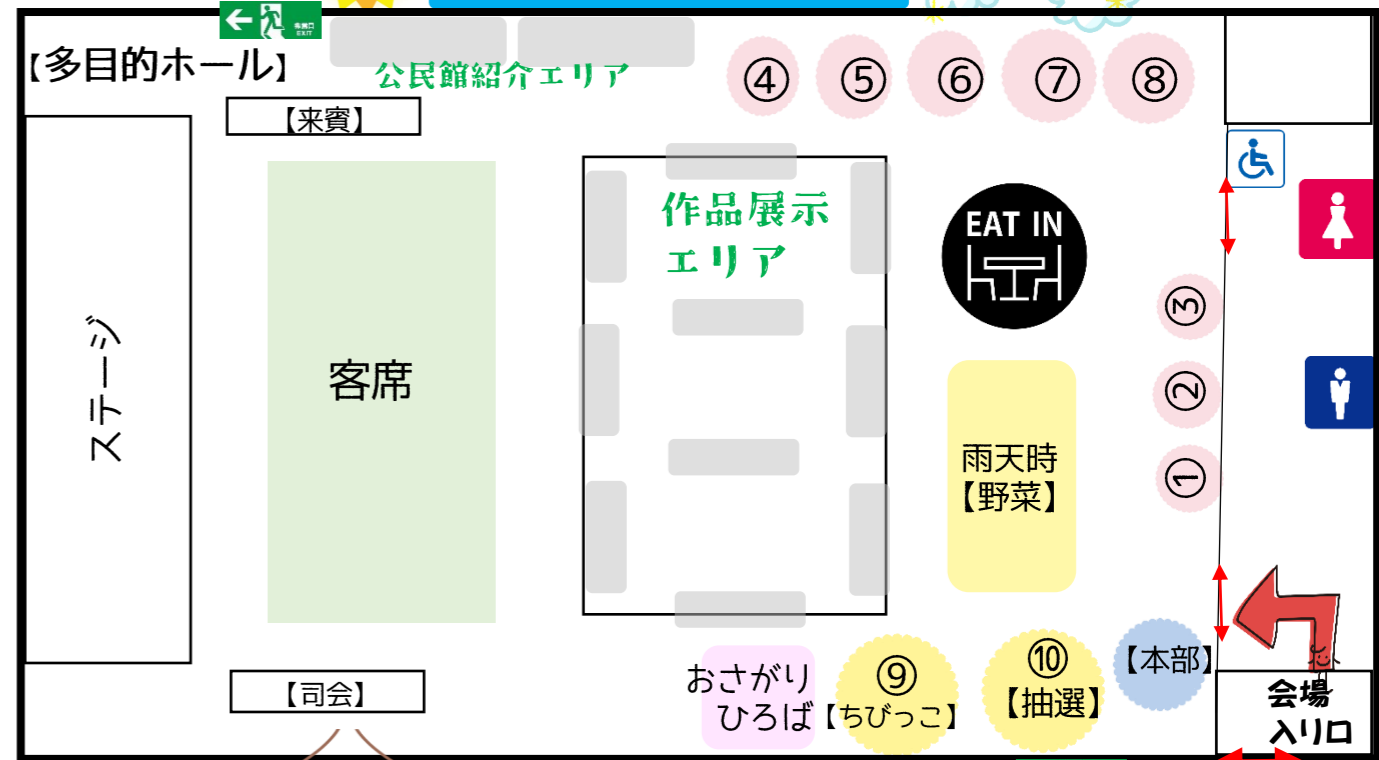

### \*作品展示情報\*

- ・柳絮句会 (俳句)
- ・手芸サークル 和みの会
- ・錦織ひなの会

- ◆公民館講座より◆
- ・女性講座 お供えアレンジメント 蓮ランタン
- ・手芸講座 幸せうさぎ雛

### \*ご来場される皆様へ\*

- ◆**駐車場**は、下記図のとおりです。  
第1・第2・第4駐車場となります。
- ◆**開始時間**  
9:30=ステージ、軽トラ市、手工芸品  
10:00=キッチンカー、飲食店
- ◆**開場は、9時**となっております。
- ◆**入口は、多目的ホール側**となります。
- ◆靴の履き間違い防止の為、  
**下足袋をご持参**ください。
- ◆抽選会は、青空市と同時開催です。  
500円お買い物毎に補助券1枚配布!  
補助券4枚(2000円)で1回抽選ができます。

### 会場案内図