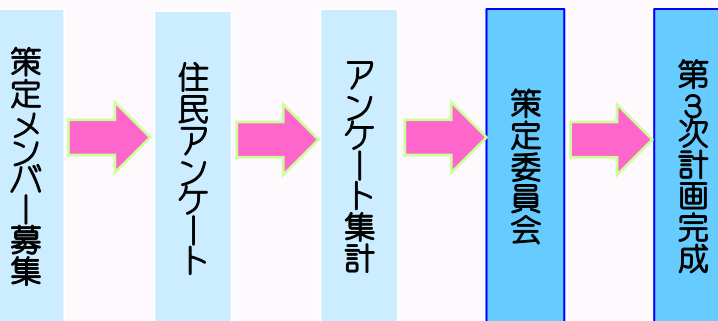

令和5年度

第3次錦織地域づくり計画 策定メンバー募集

登米市の各コミュニティでは、地域の資源や特徴を生かしながら地域が抱える課題の解決に努めるため「地域づくり計画」を策定し課題に取り組んでいます。地域づくり計画は5カ年計画となっており、今回、新たな「錦織地域づくり計画」を策定するメンバーを募集します！

地域の将来を担う
若者の意見や発想
大歓迎♪

ベテランの知識、
経験を若者たちに
伝えましょう！

対象
錦織在住
中学生以上

定員
15名程度

募集期間：4月1日～5月10日

策定委員会の流れ

策定委員会

R5年6月～R6年3月
全5回程度
開催時間：19時～20時30分

LINEから申込OKです！
LINEのお友達登録をお願いします♪

《主催》錦織地域振興会
《問合せ》登米市錦織公民館
《電話》53-3003 (担当:菅原)